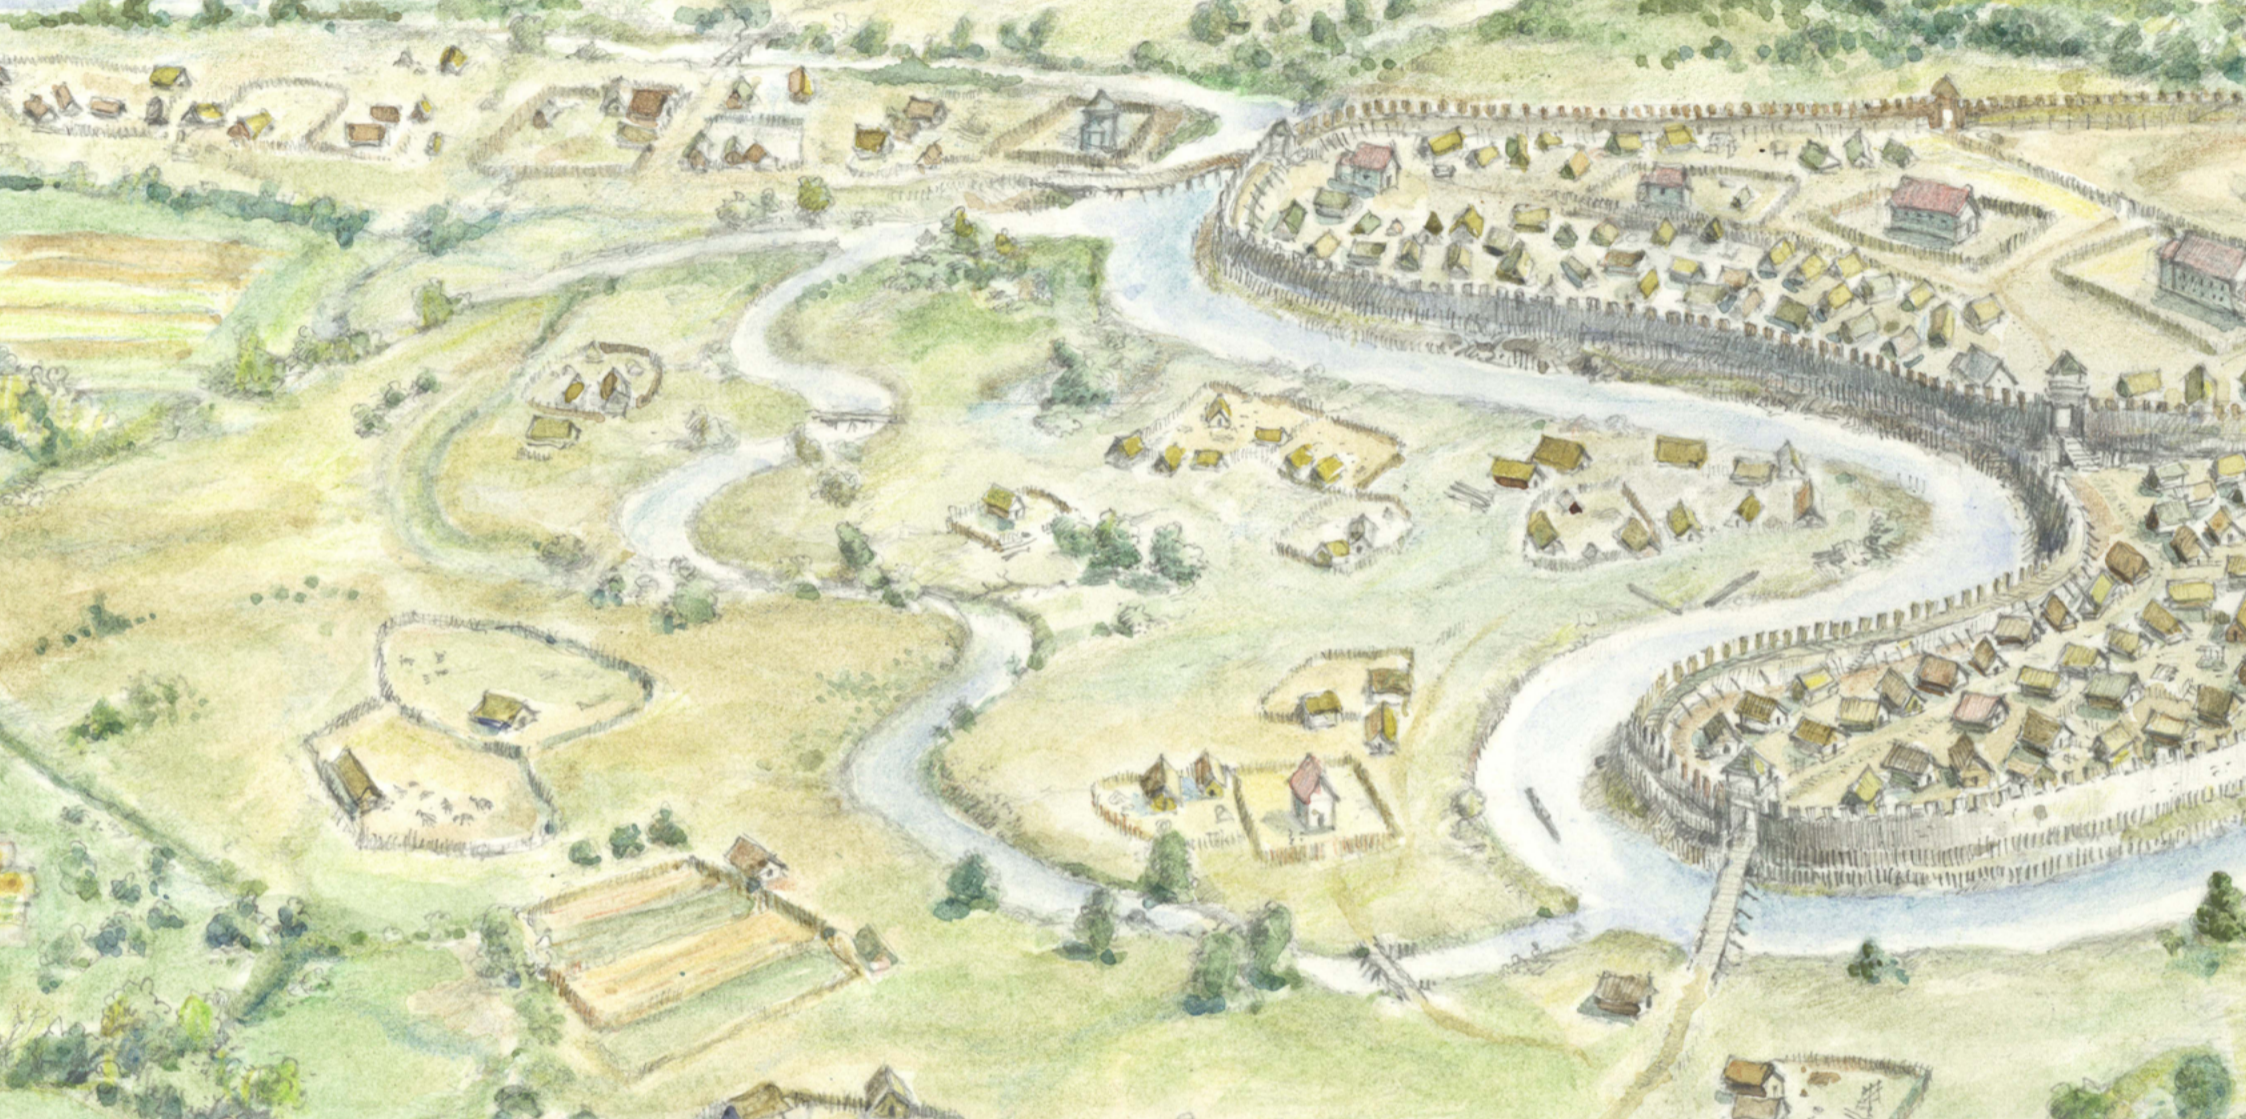

# ŘÍČNÍ ARCHEOLOGIE VELKOMORAVSKÝCH MIKULČIC

MEZINÁRODNÍ DEN ARCHEOLOGIE

[www.denarcheologie.cz](http://www.denarcheologie.cz)

**Mikulčice-Valy**  
**19 10 2019 v 10.00** hod.  
**Sraz na parkovišti muzea**

Více informací na [www.mikulcice.arub.cz](http://www.mikulcice.arub.cz)

**Archeologický ústav AV ČR, Brno**

Vás zve na terénní výpravu po místech významných objevů říční archeologie v Mikulčicích, která skončí u nově vybudovaného mostu přes řeku Moravu do Kopčan.

Výzkumná základna  
v Mikulčicích

Akademie věd  
České republiky